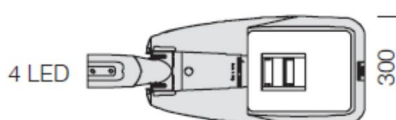

Svítidla venkovní LED

Modulární svítidlo LED SELLA 1 CYKLO 3294

SELLA 1 CYKLO 3294

Elegantní inovativní design, oblé tvary a jemně laděný barevný tón stříbrné, nebo grafitové barvy, umožňují, dokonale splynout do jednoho kompaktního celku s městským prostředím.

Asymetrické vyzařování světla je v úhlu 45°. Barevné provedení – barva šedá nebo grafitová.
Montáž na dřek stožáru nebo na výložník 42-76 mm.

TYP	Typ zdroje	Světelný zdroj W	Světelný tok lm	Příkon svítidla W	Teplota K	Váha kg	AstroDIM
SELLA 1 CYKLO 3294/ 314	LED	31	3011	34	4000	7,2	Na OBJ
SELLA 1 CYKLO 3294/ 313	LED	31	2800	34	3000	6,8	Na OBJ
SELLA 1 CYKLO 3294/ 634	LED	63	6015	68	4000	7,2	Na OBJ
SELLA 1 CYKLO 3294/ 633	LED	63	5594	68	3000	6,8	Na OBJ