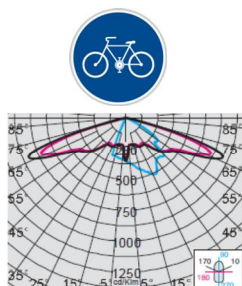

Svítidla venkovní LED

Modulární svítidlo LED SELLA 1 CYKLO 3294

SELLA 1 CYKLO 3294

Elegantní inovativní design, oblé tvary a jemně laděný barevný tón stříbrné, nebo grafitové barvy, umožňují, dokonale splynout do jednoho kompaktního celku s městským prostředím.

Asymetrické vyzařování světla je v úhlu 45°. Barevné provedení – barva šedá nebo grafitová.
Montáž na dřek stožáru nebo na výložník 42-76 mm.

TYP	Typ zdroje	Světelný zdroj W	Světelný tok lm	Příkon svítidla W	Teplota K	Váha kg	AstroDIM
SELLA 1 CYKLO 3294/ 314	LED	31	3011	34	4000	7,2	Na OBJ
SELLA 1 CYKLO 3294/ 313	LED	31	2800	34	3000	6,8	Na OBJ
SELLA 1 CYKLO 3294/ 634	LED	63	6015	68	4000	7,2	Na OBJ
SELLA 1 CYKLO 3294/ 633	LED	63	5594	68	3000	6,8	Na OBJ