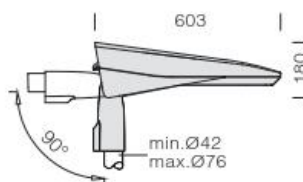

Svítidla venkovní LED

Modulární svítidlo LED SELLA 1 CYKLO 3294

SELLA 1 CYKLO 3294

Elegantní inovativní design, oblé tvary a jemně laděný barevný tón stříbrné, nebo grafitové barvy, umožňují, dokonale splynout do jednoho kompaktního celku s městským prostředím.

Asymetrické vyzařování světla je v úhlu 45°. Barevné provedení – barva šedá nebo grafitová.
Montáž na dřek stožáru nebo na výložník 42-76 mm.

TYP	Typ zdroje	Světelný zdroj W	Světelný tok lm	Příkon svítidla W	Teplota K	Váha kg	AstroDIM
SELLA 1 CYKLO 3294/ 314	LED	31	3011	34	4000	7,2	Na OBJ
SELLA 1 CYKLO 3294/ 313	LED	31	2800	34	3000	6,8	Na OBJ
SELLA 1 CYKLO 3294/ 634	LED	63	6015	68	4000	7,2	Na OBJ
SELLA 1 CYKLO 3294/ 633	LED	63	5594	68	3000	6,8	Na OBJ