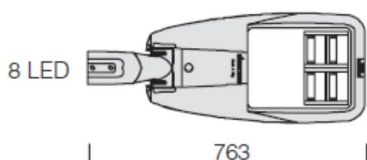

Svítidla venkovní LED

Modulární svítidlo LED SELLA 1 CYKLO 3294

SELLA 1 CYKLO 3294

Elegantní inovativní design, oblé tvary a jemně laděný barevný tón stříbrné, nebo grafitové barvy, umožňují, dokonale splynout do jednoho kompaktního celku s městským prostředím.

Asymetrické vyzařování světla je v úhlu 45°. Barevné provedení – barva šedá nebo grafitová.
Montáž na dřek stožáru nebo na výložník 42-76 mm.

TYP	Typ zdroje	Světelný zdroj W	Světelný tok lm	Příkon svítidla W	Teplota K	Váha kg	AstroDIM
SELLA 1 CYKLO 3294/ 314	LED	31	3011	34	4000	7,2	Na OBJ
SELLA 1 CYKLO 3294/ 313	LED	31	2800	34	3000	6,8	Na OBJ
SELLA 1 CYKLO 3294/ 634	LED	63	6015	68	4000	7,2	Na OBJ
SELLA 1 CYKLO 3294/ 633	LED	63	5594	68	3000	6,8	Na OBJ